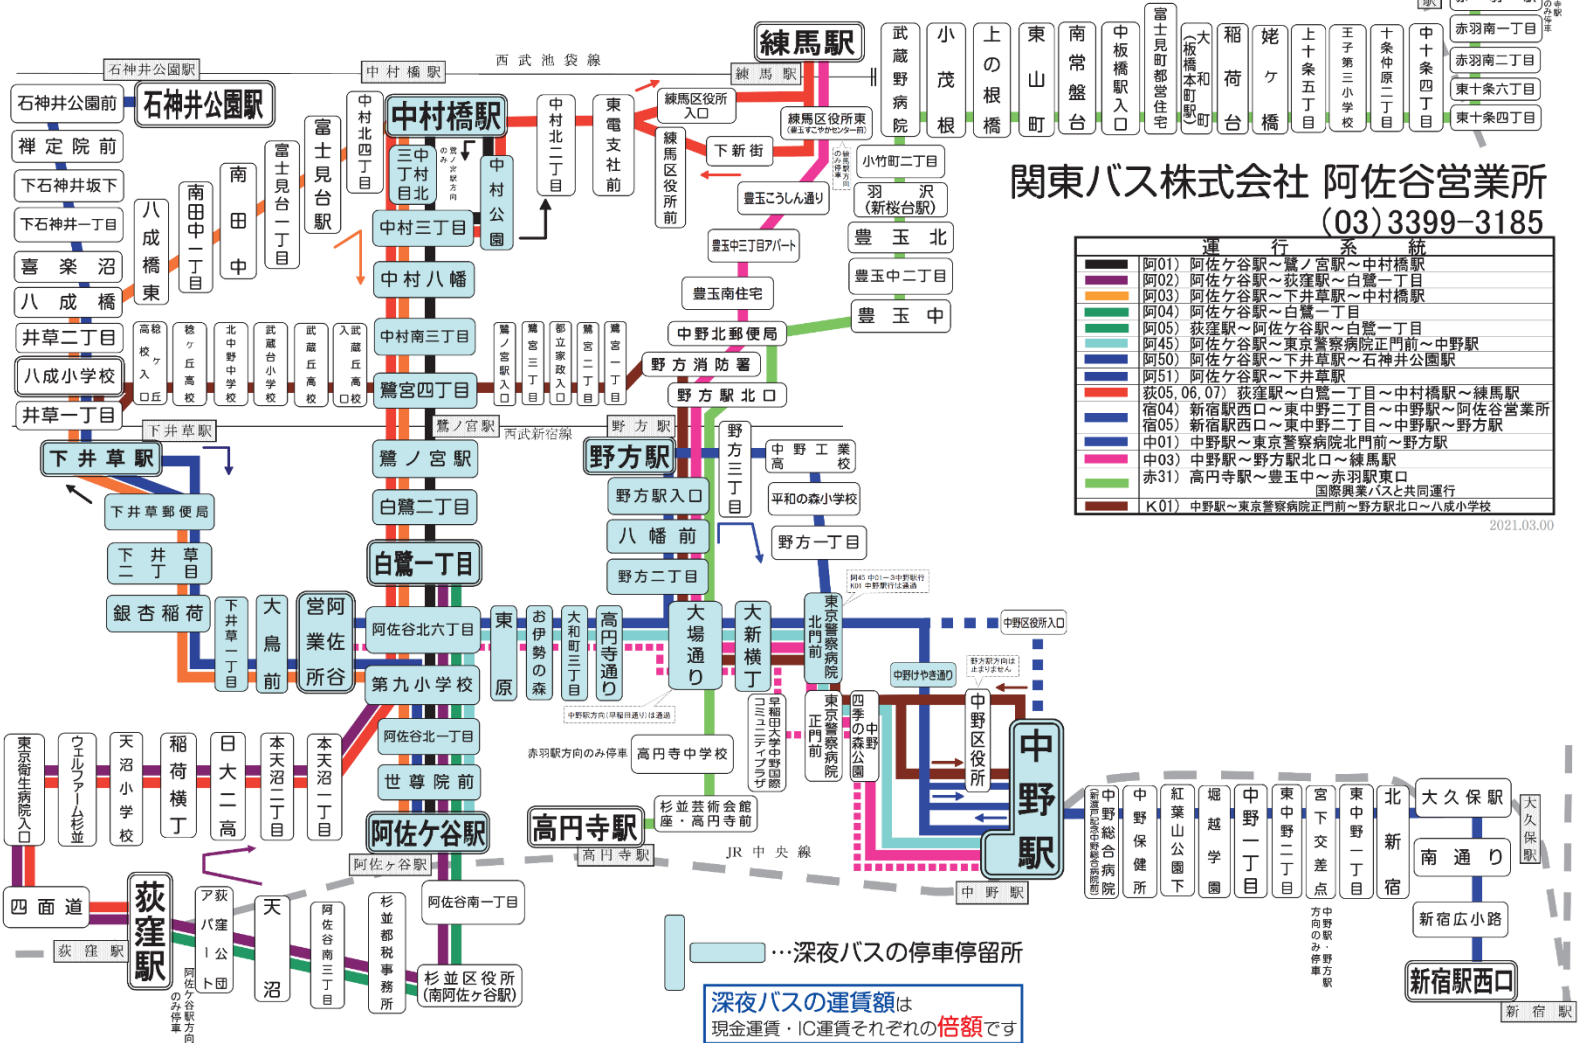

関東バス 阿佐谷営業所 路線図

阿佐谷営業所管内運行系統図

関東バス株式会社 阿佐谷営業所
(03) 3399-3185

運行系統	
阿01	阿佐ヶ谷駅～鷺ノ宮駅～中村橋駅
阿02	阿佐ヶ谷駅～荻窪駅～白鷺一丁目
阿03	阿佐ヶ谷駅～下井草駅～中村橋駅
阿04	阿佐ヶ谷駅～白鷺一丁目
阿05	荻窪駅～阿佐ヶ谷駅～白鷺一丁目
阿45	阿佐ヶ谷駅～東京警察病院正門前～中野駅
阿50	阿佐ヶ谷駅～下井草駅～石神井公園駅
阿51	阿佐ヶ谷駅～下井草駅
荻05, 06, 07	荻窪駅～白鷺一丁目～中村橋駅～練馬駅
宿04	新宿駅西口～東中野二丁目～中野駅～阿佐谷営業所
宿05	新宿駅西口～東中野二丁目～中野駅～野方駅
中01	中野駅～東京警察病院北門前～野方駅
中03	中野駅～野方駅北口～練馬駅
赤31	高円寺駅～豊玉中～赤羽駅東口
K01	中野駅～東京警察病院正門前～野方駅北口～八成小学校

2021.03.00