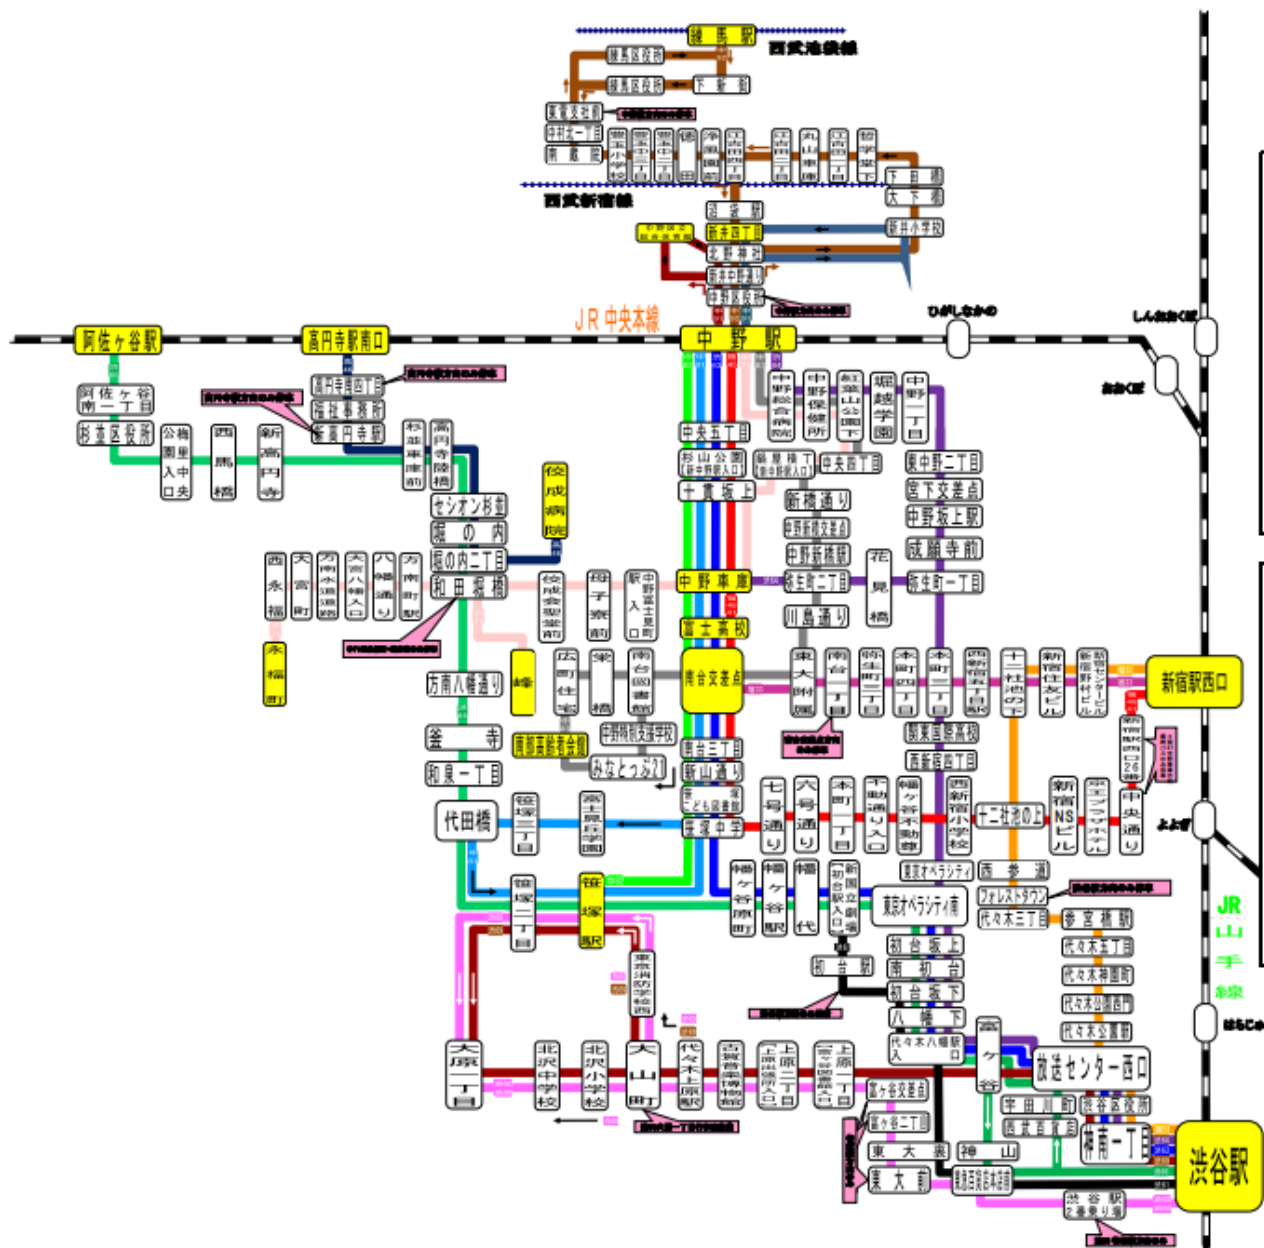

# 京王バス 中野営業所 路線図

**新宿区バス運行案内 (主要系統)**

- **歌舞伎町ルート** (7:00頃～18:00頃)
- **新宿御苑ルート** (10:00頃～18:00頃)
- **朝&夜ルート** (朝7:00頃～10:00頃 夜18:00頃～21:00頃)