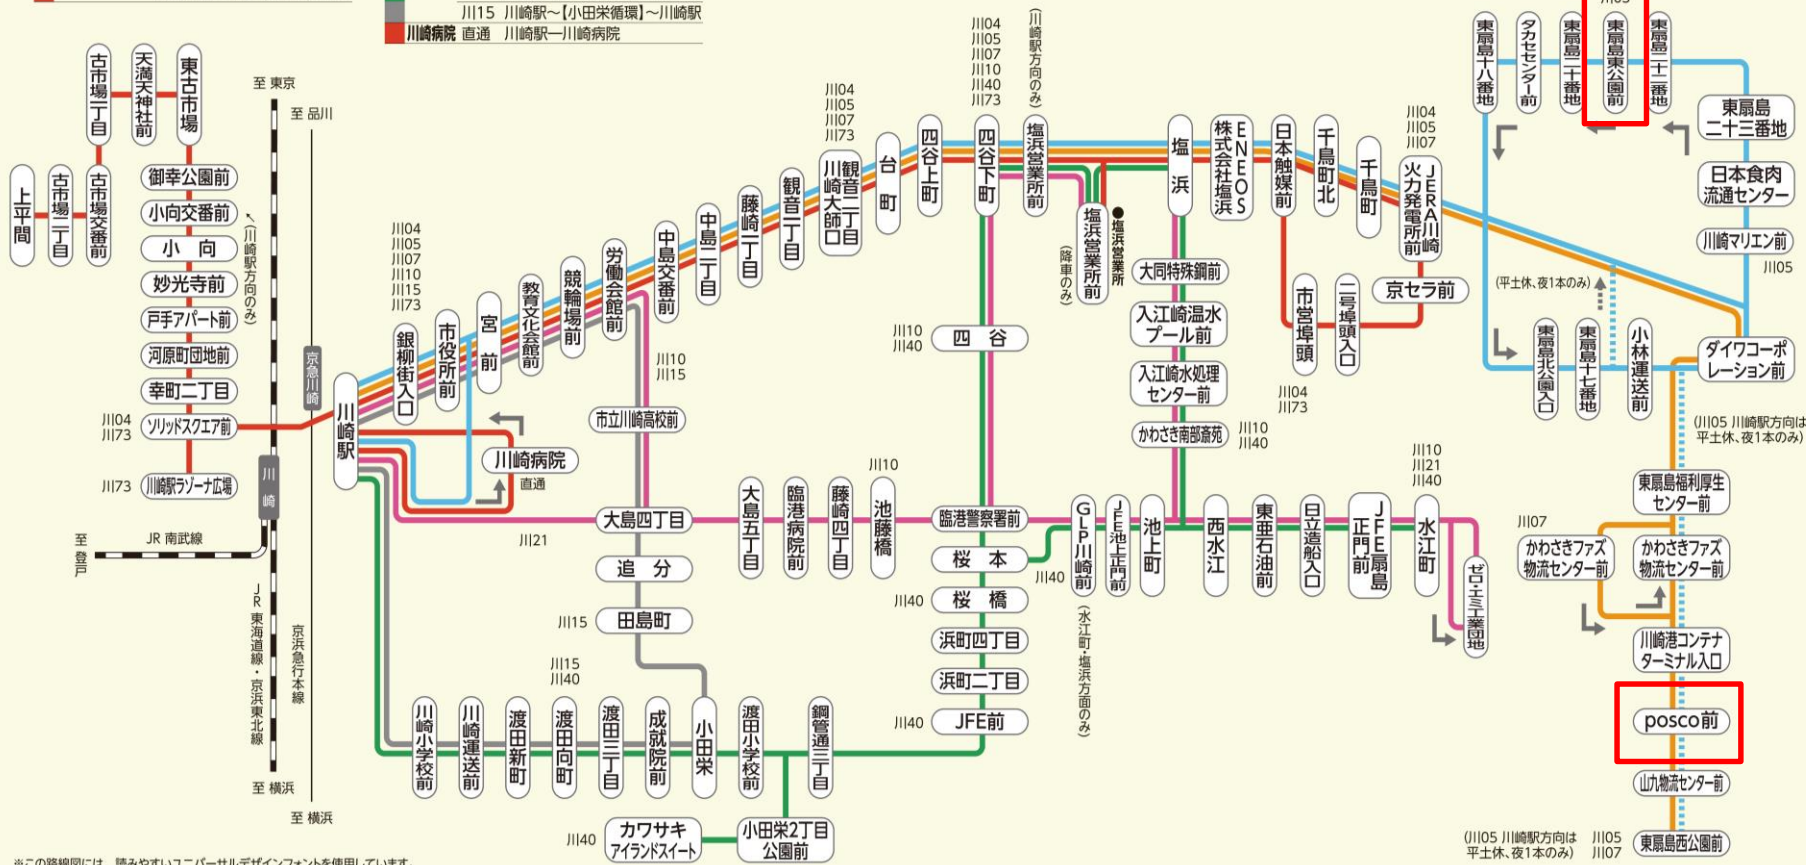

川崎市営バス 塩浜営業所 路線図

2021年2月1日 現在

色別	路線名	系統番号	運行系統
埠頭	川崎駅～市営埠頭	川104	
	川崎駅～京セラ前	川105	
	川崎駅～塩浜営業所前	川107	
小向	川崎駅～(かわさきファズ) 東扇島西公園前	川104	
	川崎駅～かわさきファズ物流センター前	川105	
	川崎駅～かわさきファズ物流センター前	川107	

色別	路線名	系統番号	運行系統
水江町	川崎駅～水江町・ゼロ・エミ工業団地	川110	
	川崎駅～(かわさき南部斎苑)～塩浜	川121	
	川崎駅～(四谷)～塩浜営業所前	川140	
渡田	川崎駅～水江町・ゼロ・エミ工業団地	川110	
	川崎駅～JFE前	川140	
	川崎駅～JFE前～(四谷)～塩浜営業所前	川140	
川崎病院 直通	川崎駅～かわさきファズ物流センター前	川115	
	川崎駅～かわさきファズ物流センター前	川115	
	川崎駅～かわさきファズ物流センター前	川115	

※この路線図には、読みやすいユニバーサルデザインフォントを使用しています。