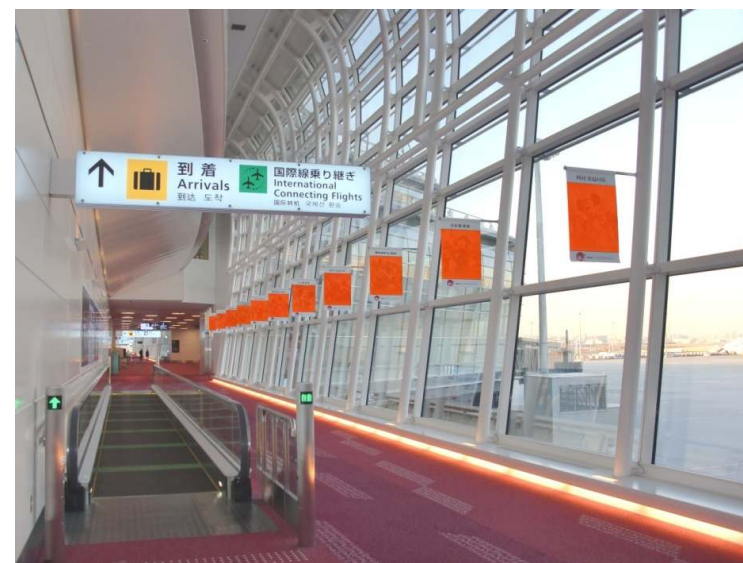

羽田空港国際線 3階出発ロビー 短期バナー広告② 詳細&スケジュール

バナーデザインは、企業広告をメインとし、バナーの下部へ「メッセージ」等を表現します。
 (メッセージについては、2012年3月末迄)

	8月		9月		10月		11月	
掲出期間	8/16~8/31	9/1~9/15	9/16~9/30	10/1~10/15	10/16~10/31	11/1~11/15	11/16~11/30	
北° -	← がんばろう 日本 →			← 祝 供用開始1周年 →				
	12月		1月		2月		3月	
掲出期間	12/1~12/14	12/15~12/29	12/30~1/15	1/16~1/31	2/1~2/14	2/15~2/29	3/1~3/15	3/16~3/31
北° -	← 全面広告 →			← がんばろう 日本 →				

上期：8月・9月、下期：10月・11月・12月・1月・2月・3月

羽田空港国際線 2階到着コンコース 短期フラッグ広告① 概要

媒体名	羽田空港国際線ターミナル
掲出場所	2階到着コンコース
仕様	フラッグ広告
規格	H900mm × W600mm
数量	28枚
掲出料	¥800,000/1ヶ月 (消費税別途)

制作料・デザインデータ作成の費用等はお問合せ、ご相談ください！

- ・1クライアント最大3ヶ月連続掲出可能。
- ・クライアント審査およびデザイン審査がございます。
- ・申し込みは**エントリー制**とし、掲出クライアントは空港側で調整の上決定します。
- ・決定申し込み後のキャンセルはできませんので、ご注意ください。