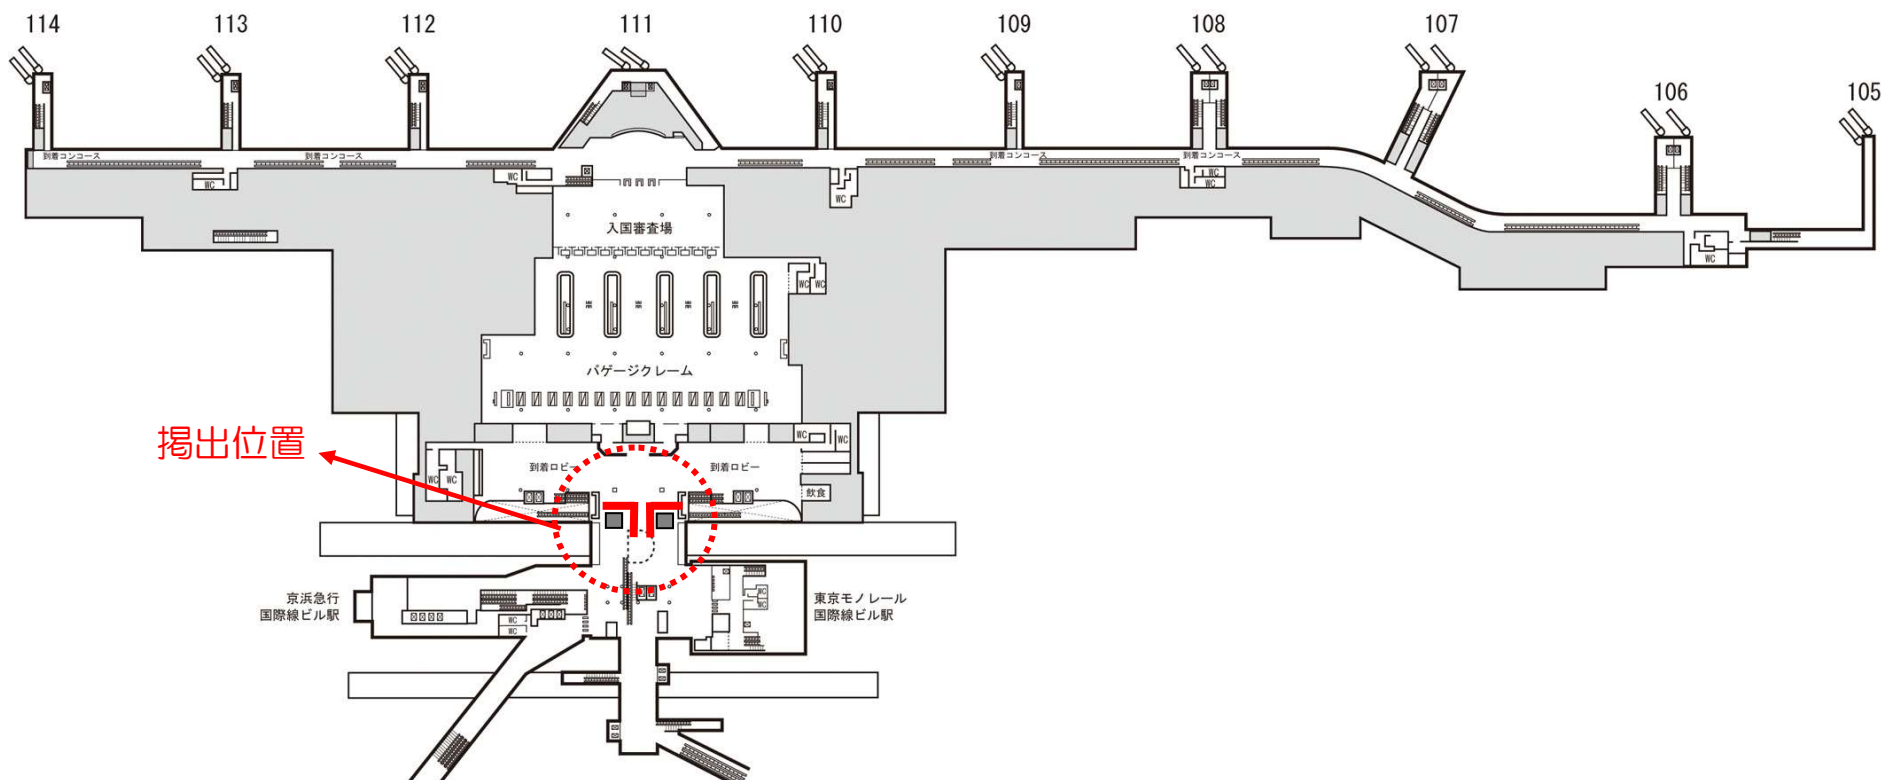

羽田空港国際線 2階到着ロビー 短期シート広告② 概要

	8月		9月		10月		11月																	
掲出期間	8/16~8/31		9/1~9/15		9/16~9/30		10/1~10/15		10/16~10/31		11/1~11/15		11/16~11/30											
	12月			1月			2月			3月														
掲出期間	12/1~12/14			12/15~12/29			12/30~1/15			1/16~1/31			2/1~2/14			2/15~2/29			3/1~3/15			3/16~3/31