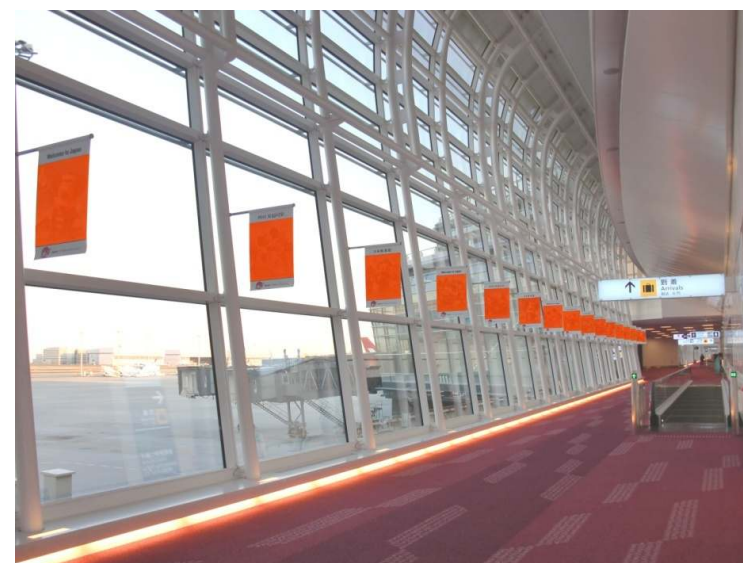

羽田空港国際線 3階出発ロビー 短期バナー広告② 詳細&スケジュール

バナーデザインは、企業広告をメインとし、バナーの下部へ「メッセージ」等を表現します。
 (メッセージについては、2012年3月末迄)

	8月		9月		10月		11月	
掲出期間	8/16~8/31	9/1~9/15	9/16~9/30	10/1~10/15	10/16~10/31	11/1~11/15	11/16~11/30	
北° -	← がんばろう 日本 →			← 祝 供用開始1周年 →				
	12月		1月		2月		3月	
掲出期間	12/1~12/14	12/15~12/29	12/30~1/15	1/16~1/31	2/1~2/14	2/15~2/29	3/1~3/15	3/16~3/31
北° -	← 全面広告 →			← がんばろう 日本 →				

上期：8月・9月、下期：10月・11月・12月・1月・2月・3月

羽田空港国際線 2階到着コンコース 短期フラッグ広告① 概要

媒体名	羽田空港国際線ターミナル
掲出場所	2階到着コンコース
仕様	フラッグ広告
規格	H900mm × W600mm
数量	28枚
掲出料	¥800,000/1ヶ月 (消費税別途)

制作料・デザインデータ作成の費用等はお問合せ、ご相談ください！

- ・1クライアント最大3ヶ月連続掲出可能。
- ・クライアント審査およびデザイン審査がございます。
- ・申し込みは**エントリー制**とし、掲出クライアントは空港側で調整の上決定します。
- ・決定申し込み後のキャンセルはできませんので、ご注意ください。