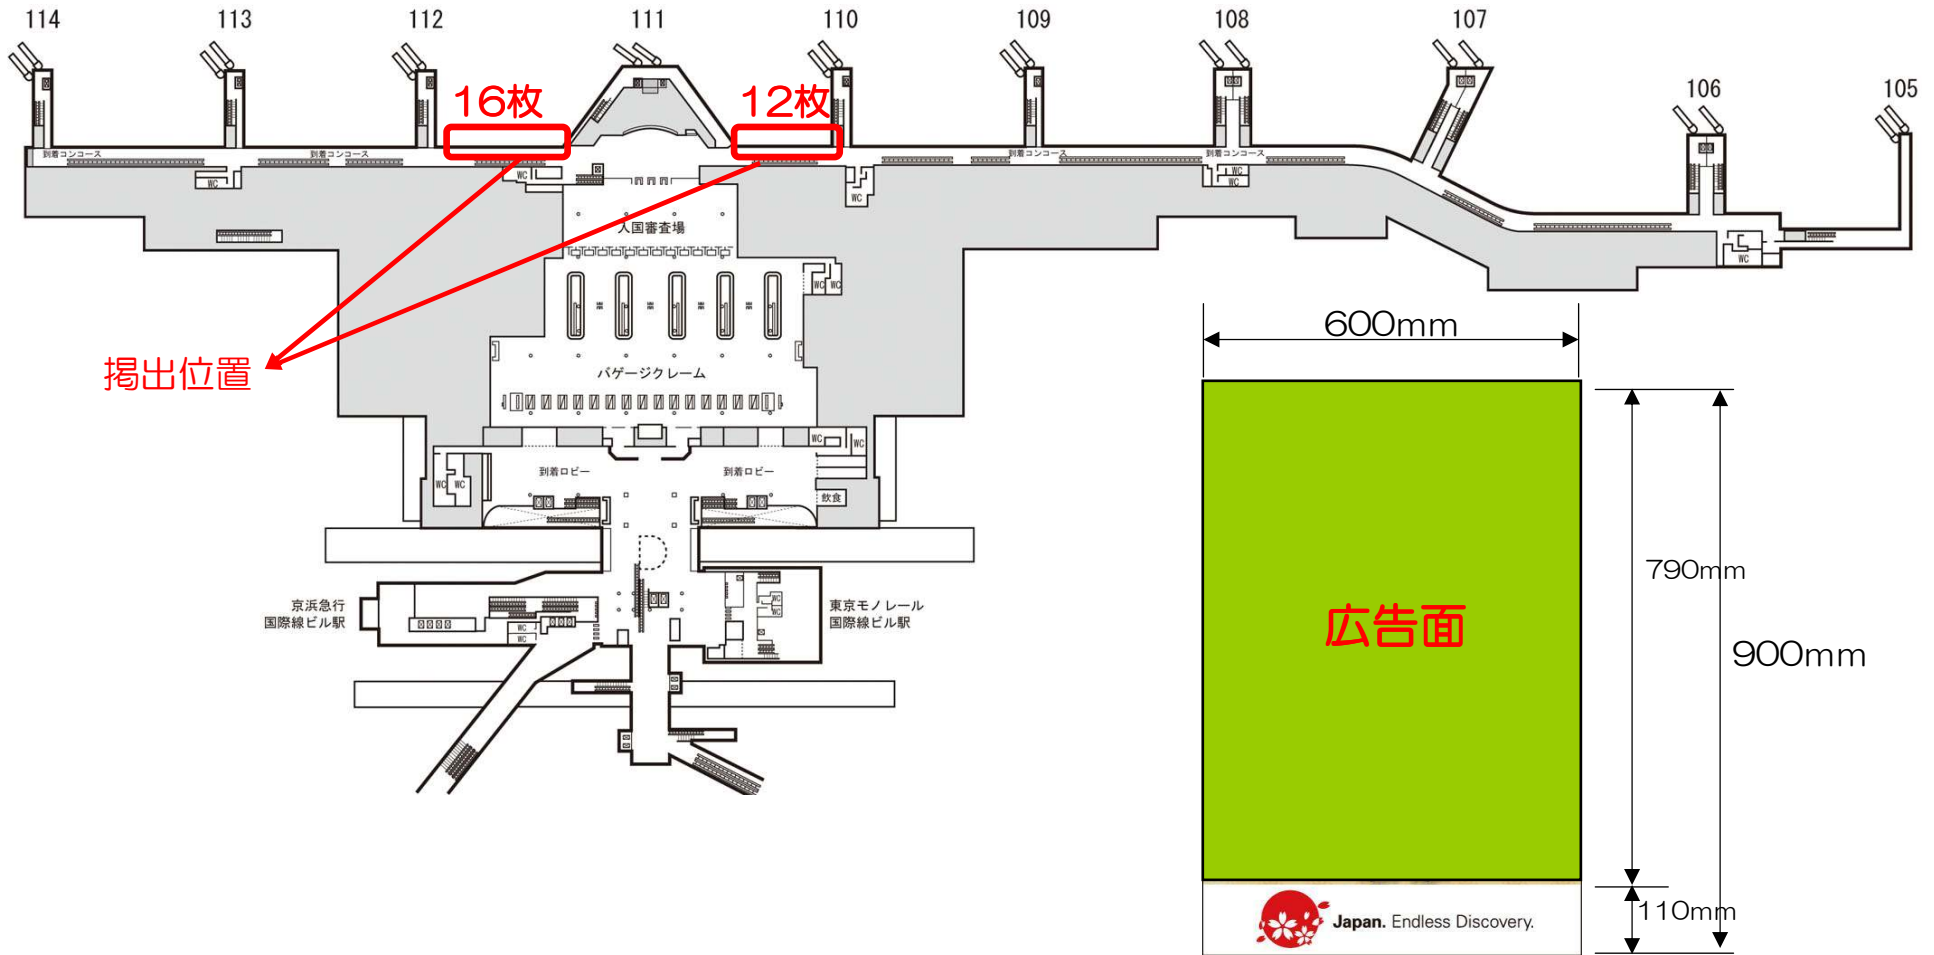

羽田空港国際線 2階到着コンコース 短期フラッグ広告② 詳細&スケジュール

	9月	10月	11月	12月	1月	2月	3月
掲出期間	9/1~9/30	10/1~10/31	11/1~11/30	12/1~12/29	12/30~1/31	2/1~2/29	3/1~3/31