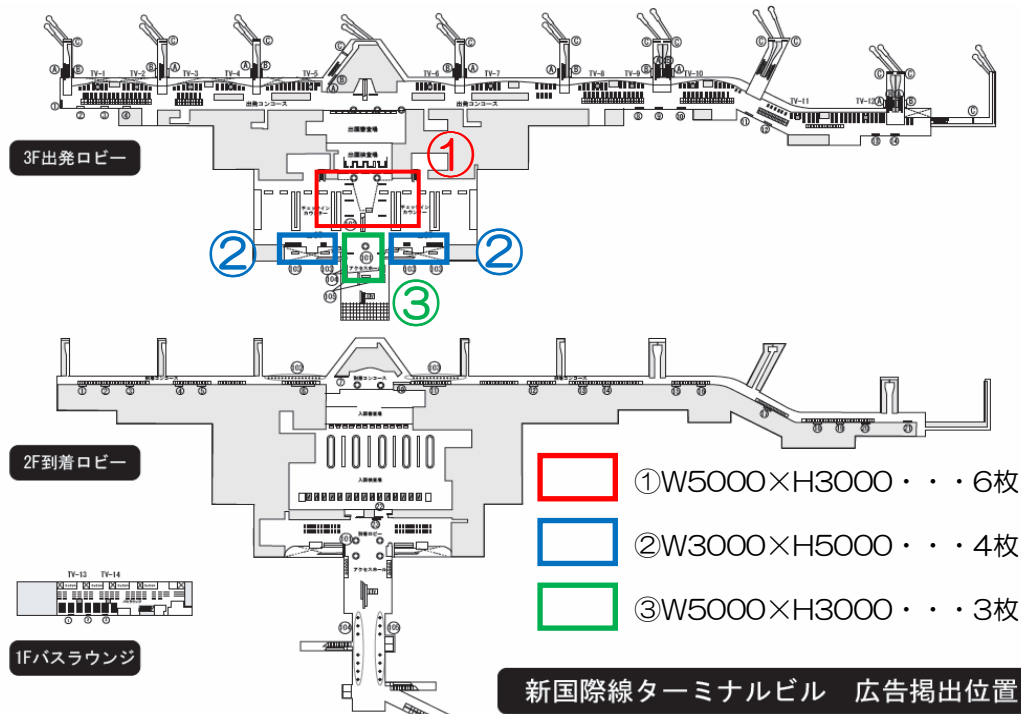

羽田空港国際線 3階出発ロビー 短期バナー広告① 概要

掲出場所	①3Fチェックインロビー	②3F出発吹抜け	③3F出発アクセス通路
掲出料金	¥1,200,000	¥500,000	¥900,000
バナーサイズ (W×H)	W5,000×H3,000	W3,000×H5,000	W5,000×H3,000
広告部分	W5,000×H2,400	W3,000×H4,000	W5,000×H2,400
掲出枚数	6枚(両面)	4枚(片面)	3枚(両面)
掲出期間(1期)	2週間	2週間	2週間

制作料・デザインデータ作成の費用等はお問合せ、ご相談ください！

(消費税別途)

1. 取付イメージ
2. ・掲出開始日は、原則として毎月1日・16日(予定)。
   - ・1クライアント最大2期連続掲出可能。
   - ・クライアント審査およびデザイン審査がございます。
   - ・商品広告の場合、商品の大きさに制限がある場合がございます。
   - ・申し込みは**エントリー制**とし、掲出クライアントは空港側で調整の上決定します。
   - ・決定申し込み後のキャンセルはできませんので、ご注意ください。
   - ・お申し込みの際、ある程度広告面のイメージが出来るように「クライアント名」「銘柄」と「イメージが解るようなラフ」が必要となります。