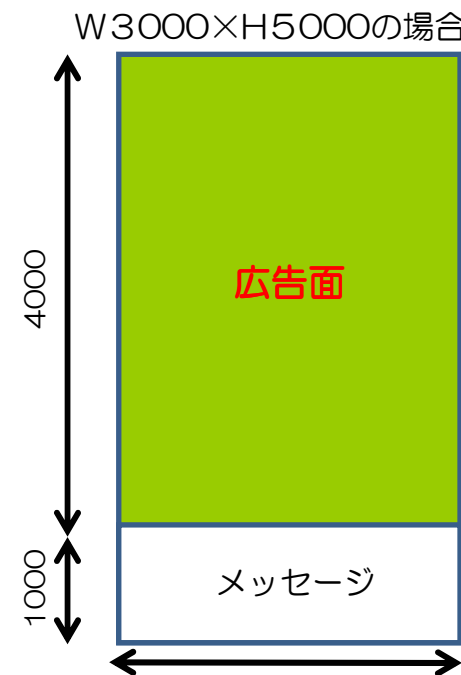

羽田空港国際線 3階出発ロビー 短期バナー広告② 詳細&スケジュール

バナーデザインは、企業広告をメインとし、バナーの下部へ「メッセージ」等を表現します。
(メッセージについては、2012年3月末迄)

	8月		9月		10月		11月	
掲出期間	8/16~8/31	9/1~9/15	9/16~9/30	10/1~10/15	10/16~10/31	11/1~11/15	11/16~11/30	
北° -	← がんばろう 日本 →			← 祝 供用開始1周年 →				
	12月		1月		2月		3月	
掲出期間	12/1~12/14	12/15~12/29	12/30~1/15	1/16~1/31	2/1~2/14	2/15~2/29	3/1~3/15	3/16~3/31
北° -	← 全面広告 →			← がんばろう 日本 →				

上期：8月・9月、下期：10月・11月・12月・1月・2月・3月