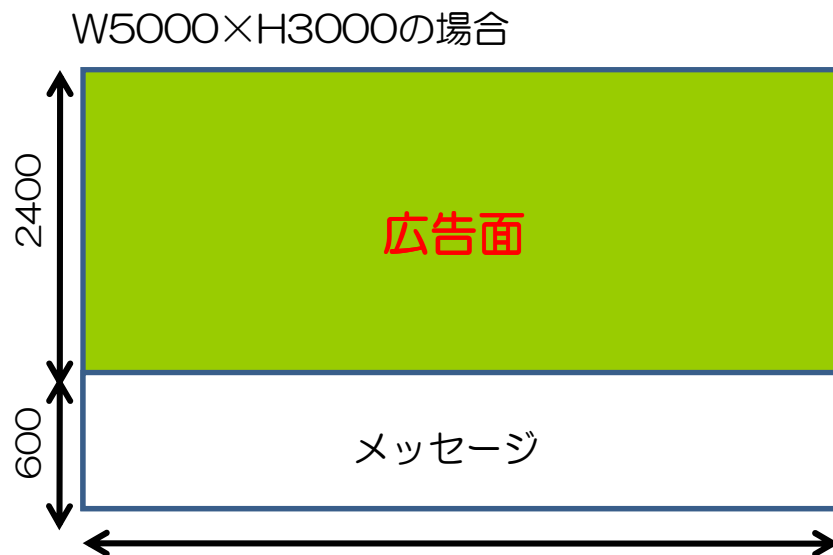

羽田空港国際線 3階出発ロビー 短期バナー広告② 詳細&スケジュール

バナーデザインは、企業広告をメインとし、バナーの下部へ「メッセージ」等を表現します。
(メッセージについては、2012年3月末迄)

	8月		9月		10月		11月	
掲出期間	8/16~8/31	9/1~9/15	9/16~9/30	10/1~10/15	10/16~10/31	11/1~11/15	11/16~11/30	
北° -	← がんばろう 日本 →			← 祝 供用開始1周年 →				
	12月		1月		2月		3月	
掲出期間	12/1~12/14	12/15~12/29	12/30~1/15	1/16~1/31	2/1~2/14	2/15~2/29	3/1~3/15	3/16~3/31
北° -	← 全面広告 →			← がんばろう 日本 →				

上期：8月・9月、下期：10月・11月・12月・1月・2月・3月