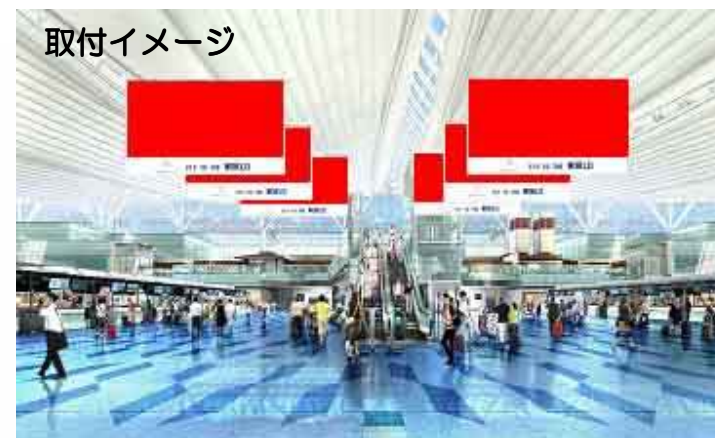

羽田空港国際線 3階出発ロビー 短期バナー広告① 概要

掲出場所	①3Fチェックインロビー	②3F出発吹抜け	③3F出発アクセス通路
掲出料金	¥1,200,000	¥500,000	¥900,000
バナーサイズ (W×H)	W5,000×H3,000	W3,000×H5,000	W5,000×H3,000
広告部分	W5,000×H2,400	W3,000×H4,000	W5,000×H2,400
掲出枚数	6枚(両面)	4枚(片面)	3枚(両面)
掲出期間(1期)	2週間	2週間	2週間

制作料・デザインデータ作成の費用等はお問合せ、ご相談ください！

(消費税別途)

1. 取付イメージ
2. ・掲出開始日は、原則として毎月1日・16日(予定)。
   - ・1クライアント最大2期連続掲出可能。
   - ・クライアント審査およびデザイン審査がございます。
   - ・商品広告の場合、商品の大きさに制限がある場合がございます。
   - ・申し込みは**エントリー制**とし、掲出クライアントは空港側で調整の上決定します。
   - ・決定申し込み後のキャンセルはできませんので、ご注意ください。
   - ・お申し込みの際、ある程度広告面のイメージが出来るように「クライアント名」「銘柄」と「イメージが解るようなラフ」が必要となります。